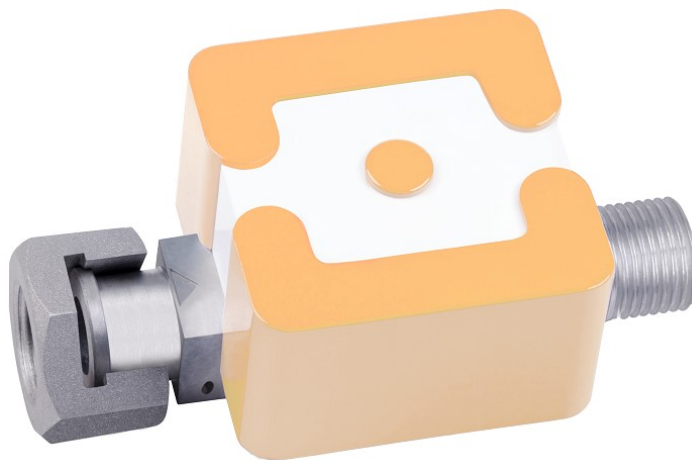

современные высокотехнологичные приборы учета

**Счетчик газа бытовой
СГБД
с дистанционной
передачей данных**

Варианты поставки

- Три типоразмера
- Три варианта присоединения
- Семь вариантов цветов декоративных накладок
- Вариант с термокомпенсацией

Наименование	цена,руб. с НДС
СГБД-1.8	2050
СГБД-3.2	2390
СГБД-4.0	2540
СГБД-1.8ТК	2200
СГБД-3.2ТК	2540
СГБД-4.0ТК	2690