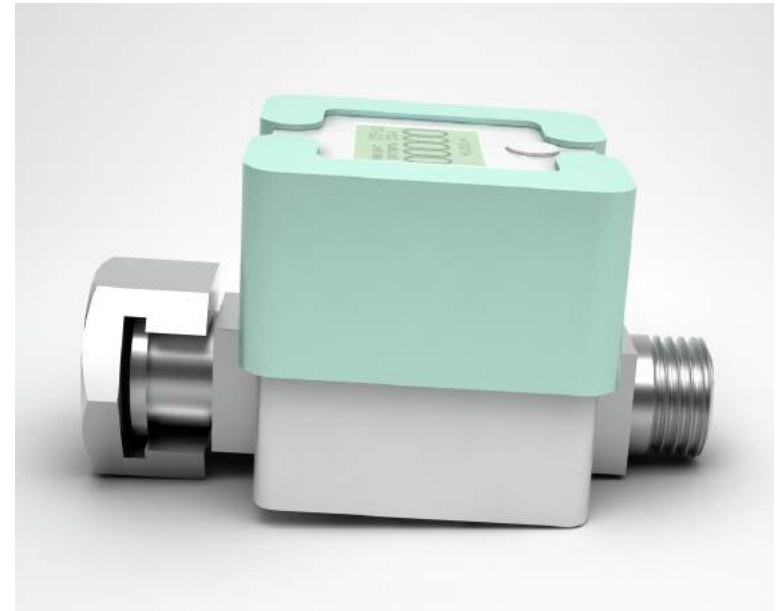

ЭЛЕХАНТ

▶ **Счетчик газа СГБ**

Счетчик газа СГБД с дистанционной передачей данных

Приложение «Элекант»

Счетчик газа СГБД

УМНЫЙ

СЧЕТЧИК ВОДЫ

По вопросам продаж и поддержки обращайтесь: