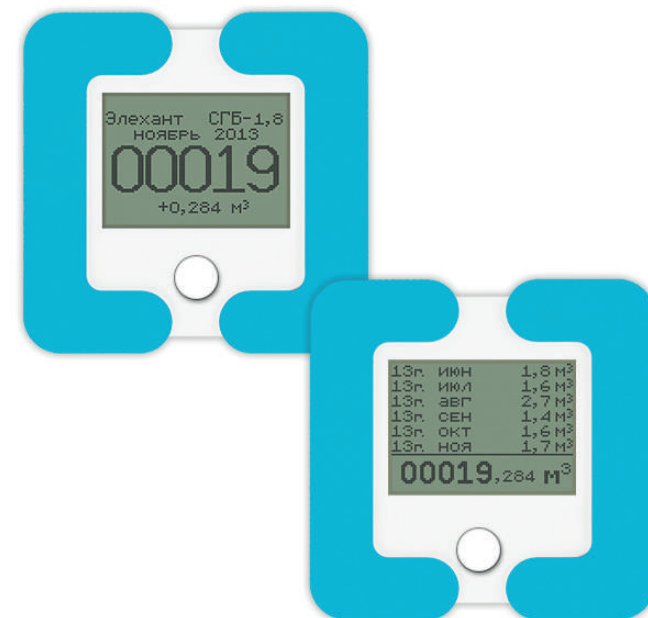

Сменные накладки

Дисплей

Наша компания решила позаботиться не только о точности и надежности своего изделия, но и наделить его дополнительными возможностями. Счетчик компании «Элехант» не просто показывает сколько газа вы израсходовали за измеряемый период, счетчик накапливает результаты измерения и бережно хранит их. Нажатием одной кнопки вы можете просмотреть всю историю потребления за последние двенадцать месяцев использования.

Покупая счетчик "Элехант", вы приобретаете не просто прибор учета, обладающий надежностью и точностью, вы приобретаете еще и комфорт, элегантный стиль и возможность обновления!

Счетчики газа Элехант

Мы выбрали для вас наиболее популярные цвета фасадов кухонных гарнитуров и на основе полученных данных разработали палитру цветов для накладок счетчика. Теперь при обновлении вашего кухонного гарнитура или интерьера помещения, вы можете оснастить свой счетчик газа «Элехант» новыми накладками подходящего цвета