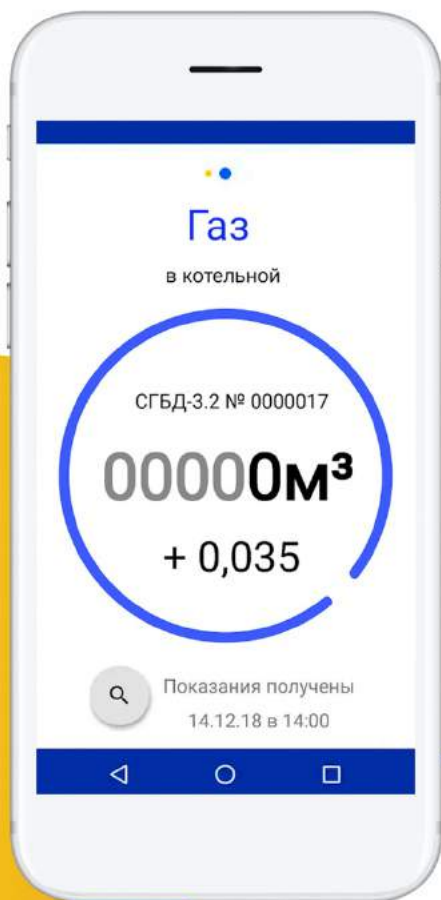

ЭЛЕХАНТ

▶ **Счетчик газа СГБ**

Счетчик газа СГБД с дистанционной передачей данных

Приложение «Элекант»

Счетчик газа СГБД

УМНЫЙ

СЧЕТЧИК ВОДЫ

По вопросам продаж и поддержки обращайтесь: