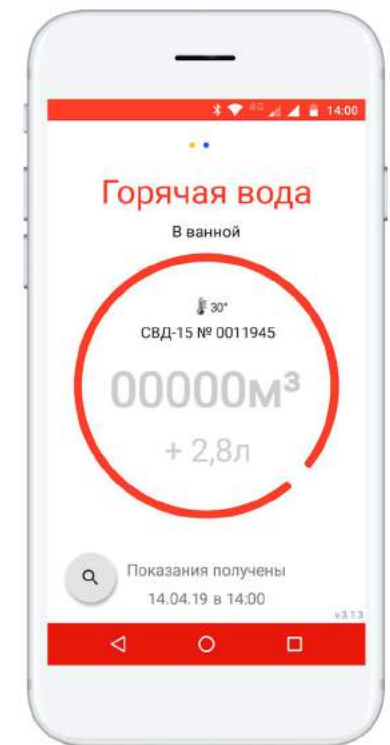

ЭЛЕХАНТ

▶ **Счетчик газа СГБ**

Счетчик газа СГБД с дистанционной передачей данных

Приложение «Элекант»

Счетчик газа СГБД

УМНЫЙ

СЧЕТЧИК ВОДЫ

По вопросам продаж и поддержки обращайтесь: