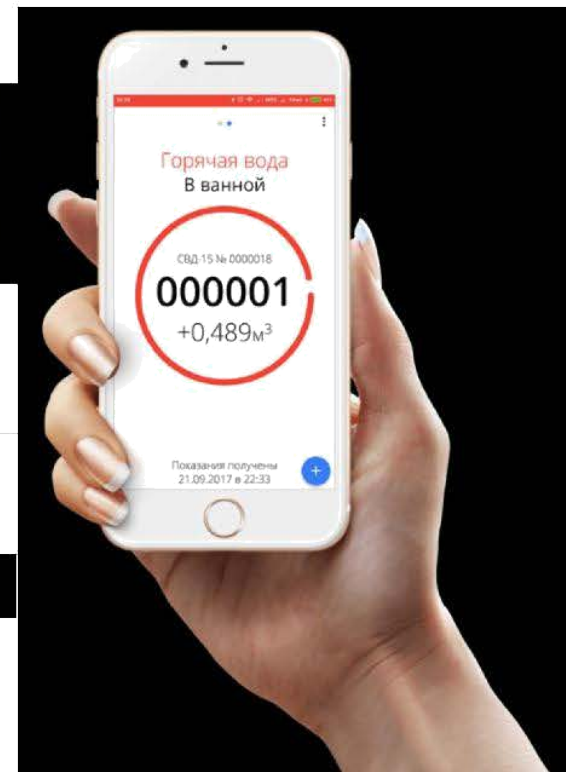

Счетчик воды „Элехант“

Современное решение дистанционного снятия показаний