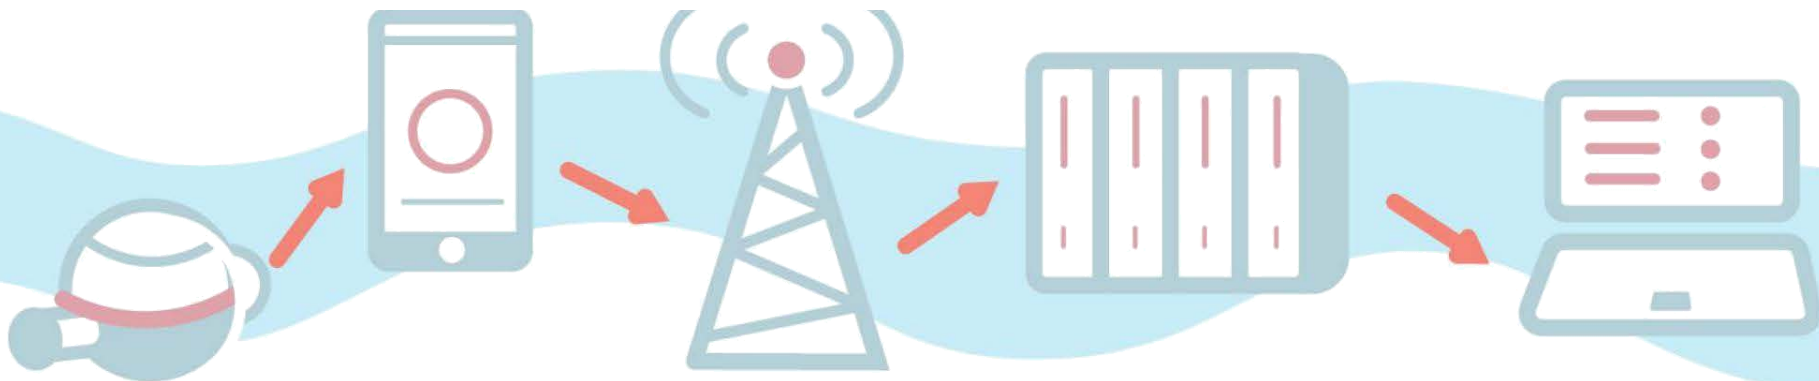

4) Возможность дистанционной передачи данных в управляющую компанию без дополнительного оборудования.

Счетчик «Элехант» каждые 15 секунд в радиусе 10 м по радиоканалу передает данные на выносной дисплей и смартфон абонента

с установленным приложением «Элехант». Смартфон по сети интернет передает показания на сервер «Элехант».

Управляющей компании (ТСЖ ТСН) предоставляется доступ в личный кабинет на сервере. Зайдя в личный кабинет

управляющая компания (ТСЖ ТСН) имеет возможность просмотреть показания и при необходимости сделать их выгрузку в Excel и в дальнейшем перенести данные в 1С либо ГИС ЖКХ.